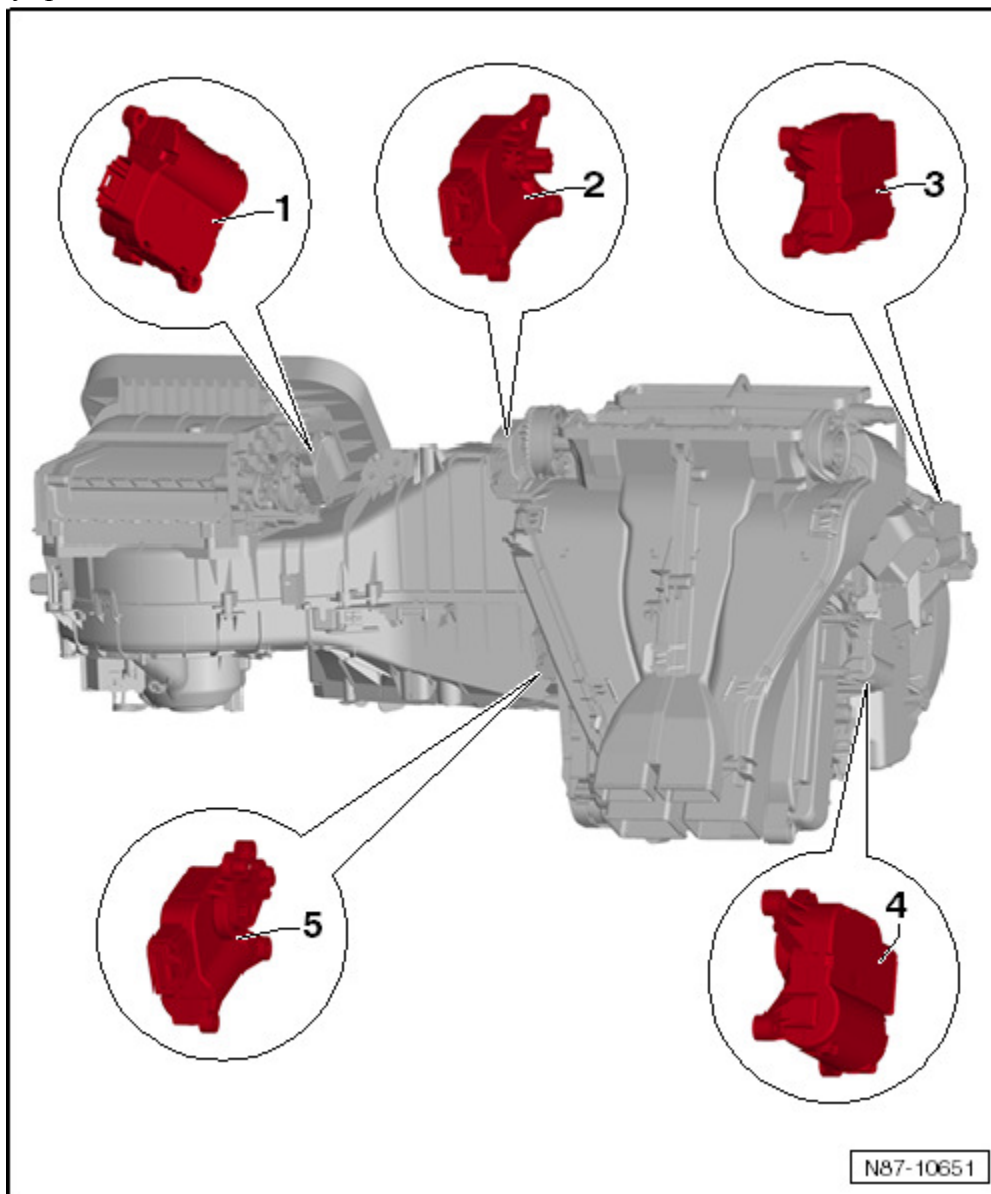

Обзор серводвигателей отопителя и кондиционера - автомобили с правосторонним рулевым управлением

1 - Серводвигатель заслонки скоростного напора и заслонки рециркуляции воздуха -V71-

q Проверка → [Тестер](#) посредством функции „Ведомый поиск неисправности“

q Снятие и установка → [Глава](#)

2 - Серводвигатель центральной заслонки -V70-

q Проверка → [Тестер](#) посредством функции „Ведомый поиск неисправности“

q Снятие и установка → [Глава](#)

3 - Серводвигатель заслонки обогрева стекла -V107-

q Проверка → [Тестер](#) посредством функции „Ведомый поиск неисправности“

q Снятие и установка → [Глава](#)

4 - Серводвигатель правой заслонки регулировки температуры -V159-

- q Проверка → [Тестер](#) посредством функции „Ведомый поиск неисправности“
- q Снятие и установка → [Глава](#)
- 5 - Серводвигатель левой заслонки регулировки температуры -V158-
- q Проверка → [Тестер](#) посредством функции „Ведомый поиск неисправности“
- q Снятие и установка → [Глава](#)