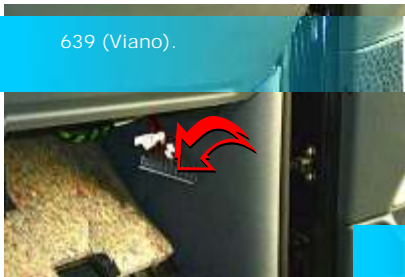

№	215, 220 230	
1	CAN-L коричневый	CAN-H коричневый/ красный
2	CAN-H коричневый/ красный	CAN-L коричневый

639 (Viano).

169 (-) 245 (-).

171, 203, 211.

463 (G-)

Mercedes-Benz S- (221), CL- (216)

"TEC electronics"